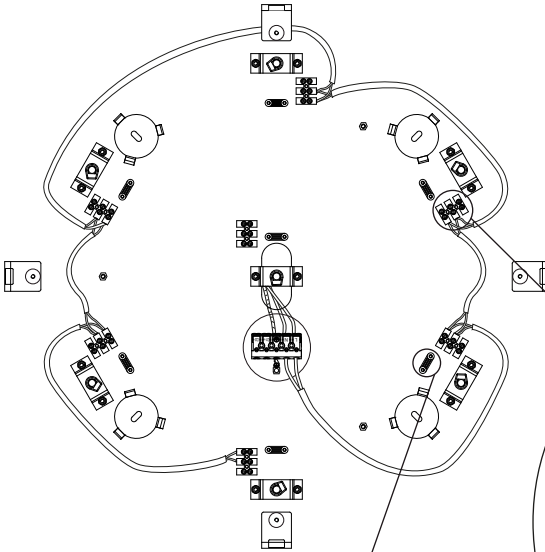

Round/ rectangular plate Type A

Round/rectangular plate Type A

Round/rectangular plate Type A

**SE PRESENTE
KEVLAR**

Round/rectangular plate Type A

OK

NO

Per i dati elettrici riferirsi all'etichetta dati targa del prodotto.
For the electrical data refer to the product label data plate.